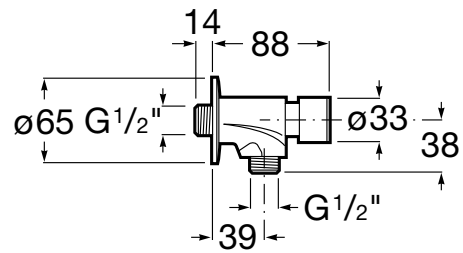

INSTANT

Robinet de colț, exterior pentru urinar

PRE (FĂRĂ TVA) (FĂRĂ TVA)

253,00 LEI

SCHIȚE TEHNICE

CARACTERISTICI

Antivandalism

Control temperatură: Apă rece sau combinată

Cu placă de perete

Deschidere prin apăsare buton

Economie de apă și de energie

Filet racord apă: 1/2"

Finisaj: Crom

Instalare în unghi

Locație de aplicare: Pisoar

Mounting type: Montat pe perete

Produs durabil

Recomandat pentru spații publice

Tip baterie: Dop simplu

Tip mixer: Tehnologie cu închidere automată

Evershine

Tehnologie cu închidere automată